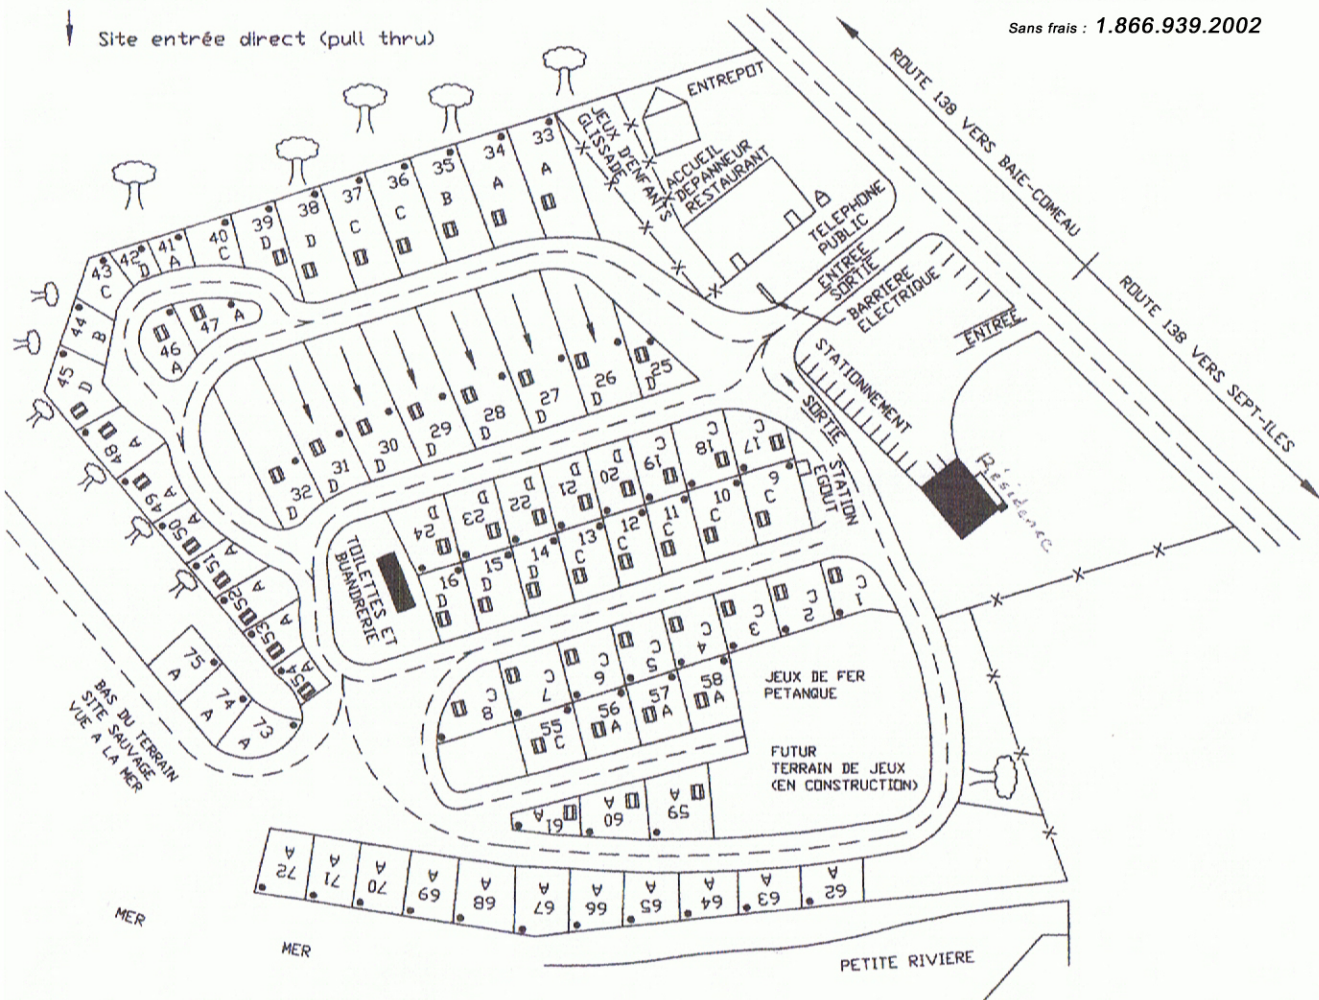

## PLAN DU TERRAIN

15, route 138 Est

Ilets-Caribou (Québec) G0H 1A0

Tél. et fax : (418) 939.2002

Sans frais : 1.866.939.2002

### (Légende)

- A) Site sans service
- B) Eau, électricité
- C) Eau, électricité, égout, 20 Amp.
- D) Eau, électricité, égout, 30 Amp.

↓ Site entrée direct (pull thru)

ILE A VISITER (SENTIER PEDESTRE)

PLAGE 